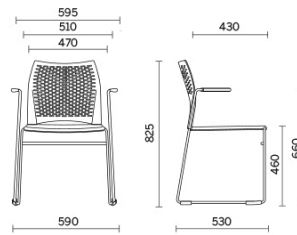

Mail

Definita da un design essenziale, che ne sottolinea leggerezza e volumi sottili, Mail è la seduta multifunzionale, dedicata alla collettività e agli spazi condivisi. Disponibile con e senza braccioli e nella versione sgabello, propone uno schienale altamente traspirante, caratterizzato da trame geometriche, e un sedile imbottito personalizzabile in diverse finiture. Può essere dotata di tavoletta-scrittoio e cestino porta-riviste. La versione senza braccioli è impilabile orizzontalmente.

Storie collegate

Beauty Center, London, Regno Unito (2013)

Stockholm Furniture Fair, Stoccolma, Svezia (2012)

GPB Bank, Mosca, Russia (2018)

Modelli

Visitatore con
schienale in
rete

Visitatore con
schienale
forato in
prolpropilene
a vista