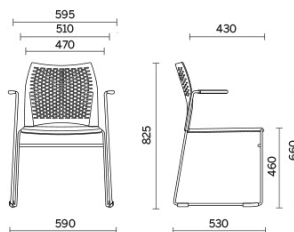

Mail

Definita da un design essenziale, che ne sottolinea leggerezza e volumi sottili, Mail è la seduta multifunzionale, dedicata alla collettività e agli spazi condivisi. Disponibile con e senza braccioli e nella versione sgabello, propone uno schienale altamente traspirante, caratterizzato da trame geometriche, e un sedile imbottito personalizzabile in diverse finiture. Può essere dotata di tavoletta-scrittoio e cestino porta-riviste. La versione senza braccioli è impilabile orizzontalmente.

Storie collegate

Beauty Center, London, Regno Unito (2013)

Stockholm Furniture Fair, Stoccolma, Svezia (2012)

GPB Bank, Mosca, Russia (2018)

Modelli

Visitatore con
schienale in
rete

Visitatore con
schienale
forato in
prolpropilene
a vista