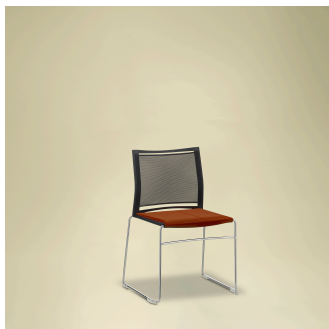

Mail

Definita da un design essenziale, che ne sottolinea leggerezza e volumi sottili, Mail è la seduta multifunzionale, dedicata alla collettività e agli spazi condivisi. Disponibile con e senza braccioli e nella versione sgabello, propone uno schienale altamente traspirante, caratterizzato da trame geometriche, e un sedile imbottito personalizzabile in diverse finiture. Può essere dotata di tavoletta-scrittoio e cestino porta-riviste. La versione senza braccioli è impilabile orizzontalmente.

Storie collegate

Beauty Center, London, Regno Unito (2013)

Stockholm Furniture Fair, Stoccolma, Svezia (2012)

GPB Bank, Mosca, Russia (2018)

Modelli

Visitatore con
schienale in
rete

Visitatore con
schienale
forato in
prolpropilene
a vista

Materiali e rivestimenti

Rivestimento Sedile

Tessuto spalmato NX
Colori disponibili: 11

Tessuto spalmato SC - Secret / Flukso
Colori disponibili: 10

Tessuto spalmato NX
Colori disponibili: 1

Tessuto AL - Alba / FiDiVi
Colori disponibili: 10