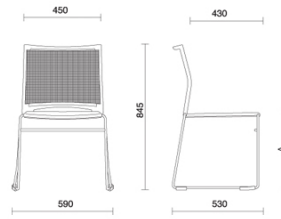

Mail

Definita da un design essenziale, che ne sottolinea leggerezza e volumi sottili, Mail è la seduta multifunzionale, dedicata alla collettività e agli spazi condivisi. Disponibile con e senza braccioli e nella versione sgabello, propone uno schienale altamente traspirante, caratterizzato da trame geometriche, e un sedile imbottito personalizzabile in diverse finiture. Può essere dotata di tavoletta-scrittoio e cestino porta-riviste. La versione senza braccioli è impilabile orizzontalmente.

Storie collegate

Beauty Center, London, Regno Unito (2013)

Stockholm Furniture Fair, Stoccolma, Svezia (2012)

GPB Bank, Mosca, Russia (2018)

Modelli

Visitatore con
schienale in
rete

Visitatore con
schienale
forato in
prolpropilene
a vista