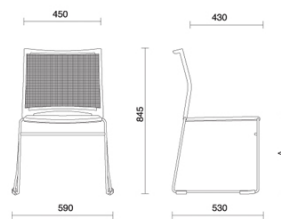

Mail

Definita da un design essenziale, che ne sottolinea leggerezza e volumi sottili, Mail è la seduta multifunzionale, dedicata alla collettività e agli spazi condivisi. Disponibile con e senza braccioli e nella versione sgabello, propone uno schienale altamente traspirante, caratterizzato da trame geometriche, e un sedile imbottito personalizzabile in diverse finiture. Può essere dotata di tavoletta-scrittoio e cestino porta-riviste. La versione senza braccioli è impilabile orizzontalmente.

Storie collegate

Beauty Center, London, Regno Unito (2013)

Stockholm Furniture Fair, Stoccolma, Svezia (2012)

GPB Bank, Mosca, Russia (2018)

Modelli

Visitatore con
schienale in
rete

Visitatore con
schienale
forato in
prolpropilene
a vista