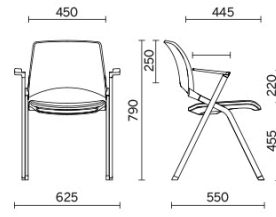

Mikado

Dedicata a spazi collettivi come sale riunioni, aree formative, aule conferenze, spazi d'attesa ed esterni, Mikado è la seduta impilabile con schienale e sedile in polipropilene stampato a iniezione e resistente ai raggi UV, e telaio in acciaio ad alta resistenza. La collezione dalle semplici linee incrociate, può essere personalizzata con diversi elementi come tavoletta-scrittoio, braccioli, sedile ribaltabile, ruote, agganci laterali e carrello.

Storie collegate

Stockholm Furniture Fair, Stoccolma, Svezia (2015)

Modelli

4 piedi

Materiali e rivestimenti

Rivestimento Sedile

Tessuto spalmato NX
Colori disponibili: 11

Tessuto spalmato SC - Secret / Flukso
Colori disponibili: 10