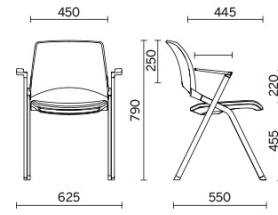

Mikado

Dedicata a spazi collettivi come sale riunioni, aree formative, aule conferenze, spazi d'attesa ed esterni, Mikado è la seduta impilabile con schienale e sedile in polipropilene stampato a iniezione e resistente ai raggi UV, e telaio in acciaio ad alta resistenza. La collezione dalle semplici linee incrociate, può essere personalizzata con diversi elementi come tavoletta-scrittoio, braccioli, sedile ribaltabile, ruote, agganci laterali e carrello.

Storie collegate

Stockholm Furniture Fair, Stoccolma, Svezia (2015)

Modelli

4 piedi

Materiali e rivestimenti

Rivestimento Sedile

Tessuto spalmato NX
Colori disponibili: 11

Tessuto spalmato SC - Secret / Flukso
Colori disponibili: 10