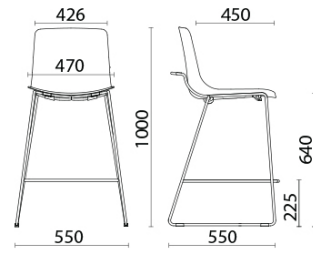

Team Olivia, Svezia, Svezia (2022)

Refin Studio, Milano, Italia (2023)

Your Workspace Showroom, Clerkenwell, Regno Unito (2023)

Al Khayat Avenue Gallery, Dubai, Emirati Arabi Uniti (2023)

Sgabello H 640

Materiali e rivestimenti