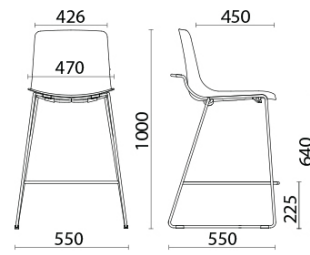

Team Olivia, Svezia, Svezia (2022)

Refin Studio, Milano, Italia (2023)

Your Workspace Showroom, Clerkenwell, Regno Unito (2023)

Al Khayat Avenue Gallery, Dubai, Emirati Arabi Uniti (2023)

Sgabello H 640

Materiali e rivestimenti