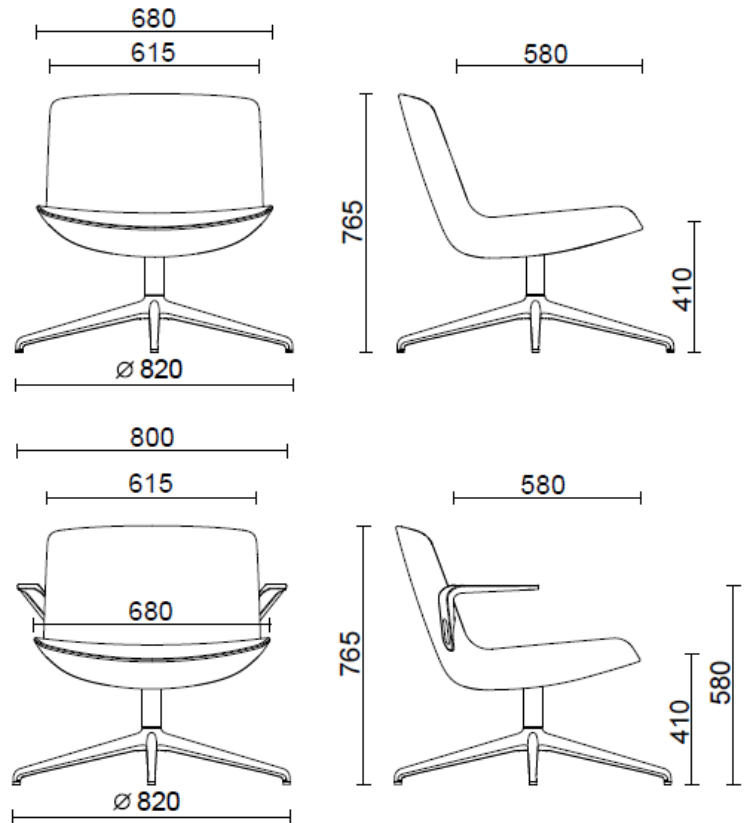

Poltrona su base 4 razze

Materiali e rivestimenti

Rivestimento

Tessuto spalmato NX
Colori disponibili: 11

Tessuto spalmato SC - Secret / Flukso
Colori disponibili: 10

Tessuto spalmato NX
Colori disponibili: 1

Tessuto S1 - Steelcut 3 / Kvadrat
Colori disponibili: 13

Tessuto SE - Steelcut Trio 3 / Kvadrat
Colori disponibili: 15

Tessuto S4 - Steelcut Quartet / Kvadrat
Colori disponibili: 5

Tessuto CH - Chili / Gabriel
Colori disponibili: 10