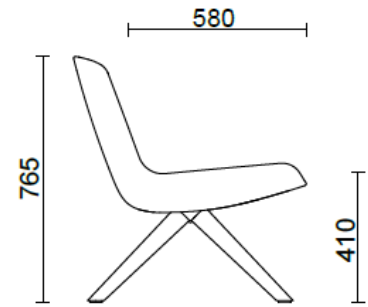

Poltrona su base in legno

Materiali e rivestimenti

Rivestimento

Tessuto spalmato NX
Colori disponibili: 11

Tessuto spalmato SC - Secret / Flukso
Colori disponibili: 10

Tessuto spalmato NX
Colori disponibili: 1