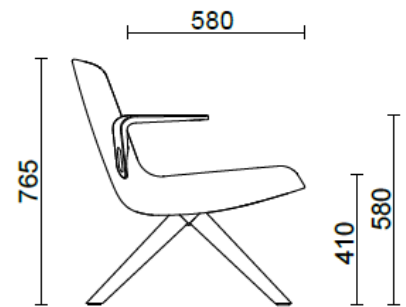

Poltrona su base in legno

Materiali e rivestimenti

Rivestimento

Tessuto spalmato NX
Colori disponibili: 11

Tessuto spalmato SC - Secret / Flukso
Colori disponibili: 10

Tessuto spalmato NX
Colori disponibili: 1