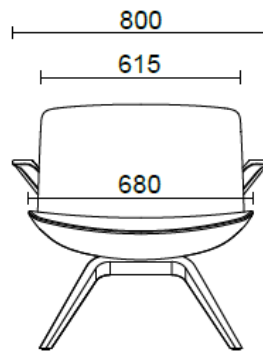

Poltrona su base in legno

Materiali e rivestimenti

Rivestimento

Tessuto spalmato NX
Colori disponibili: 11

Tessuto spalmato SC - Secret / Flukso
Colori disponibili: 10

Tessuto spalmato NX
Colori disponibili: 1