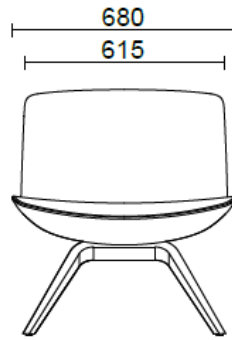

Poltrona su base in legno

Materiali e rivestimenti

Rivestimento

Tessuto spalmato NX
Colori disponibili: 11

Tessuto spalmato SC - Secret / Flukso
Colori disponibili: 10

Tessuto spalmato NX
Colori disponibili: 1