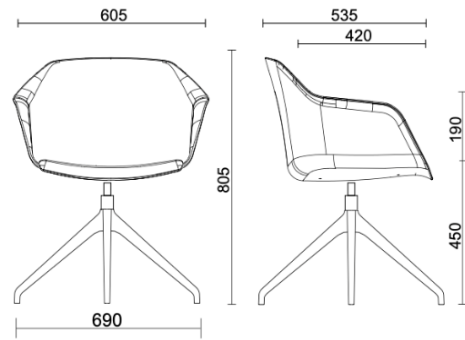

Milos Shell

Base 4-razze con piedini

Materiali e rivestimenti

Rivestimenti sedile

Tessuto AL - Alba / FIDIVI
Colori disponibili: 10

Tessuto ME - Medley / Gabriel
Colori disponibili: 15

Tessuto CH - Chili / Gabriel
Colori disponibili: 10