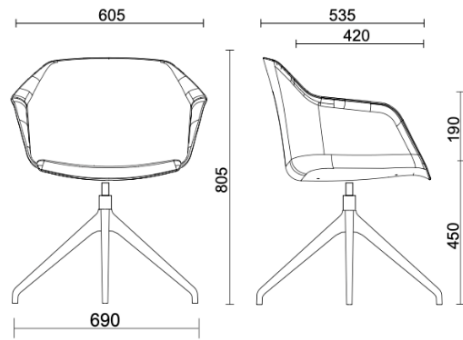

Milos Shell

Base 4-razze con piedini

Materiali e rivestimenti

Rivestimenti sedile

Tessuto AL - Alba / FIDIVI
Colori disponibili: 10

Tessuto ME - Medley / Gabriel
Colori disponibili: 15

Tessuto CH - Chili / Gabriel
Colori disponibili: 10