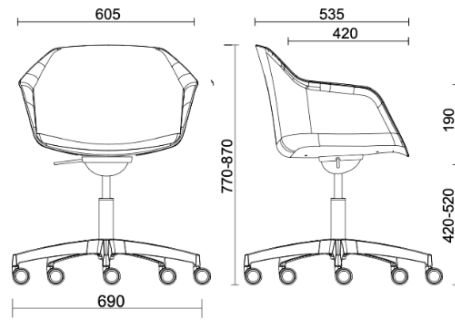

Milos Shell

Base 5-razze

Materiali e rivestimenti

Rivestimenti sedile

Tessuto AL - Alba / FIDIVI
Colori disponibili: 10

Tessuto ME - Medley / Gabriel
Colori disponibili: 15

Tessuto CH - Chili / Gabriel
Colori disponibili: 10