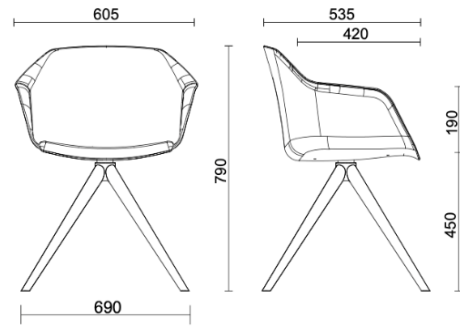

Milos Shell

Base trespolo in legno

Materiali e rivestimenti

Rivestimenti sedile

Tessuto AL - Alba / FIDIVI
Colori disponibili: 10

Tessuto ME - Medley / Gabriel
Colori disponibili: 15

Tessuto CH - Chili / Gabriel
Colori disponibili: 10