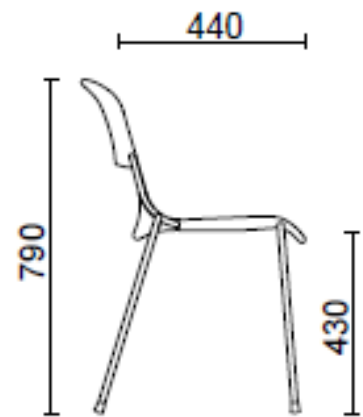

Milos Tailor

sitland

4 gambe

Materiali e rivestimenti

Rivestimento

Tessuto ME - Medley / Gabriel

Colori disponibili: 15

Tessuto ST - Step / Gabriel