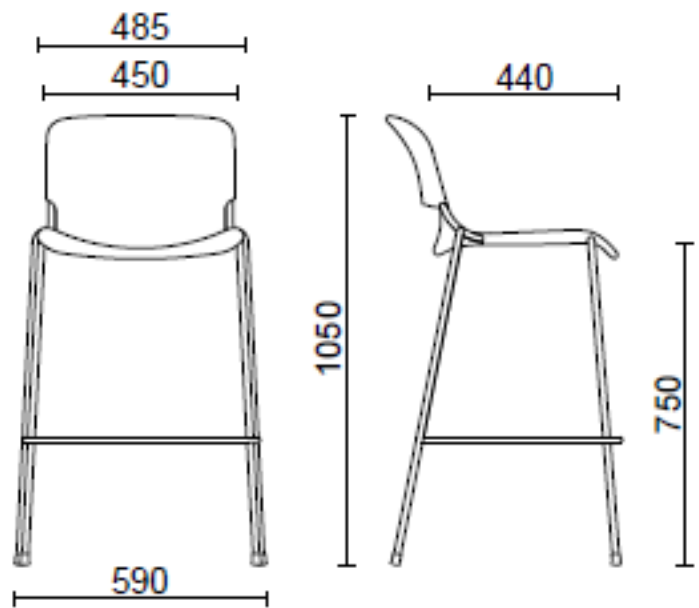

Milos Tailor

Sgabello h750

Materiali e rivestimenti

Rivestimento

Tessuto ME - Medley / Gabriel

Colori disponibili: 15

Tessuto ST - Step / Gabriel

Colori disponibili: 10