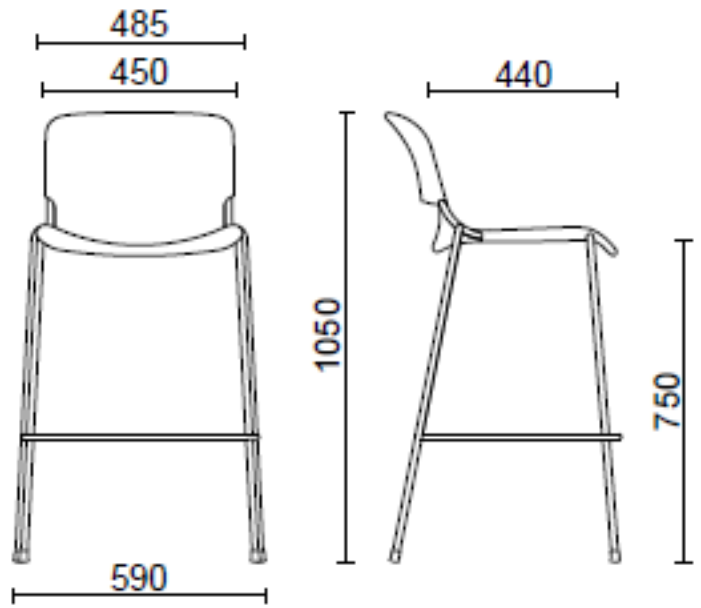

Milos Tailor

Sgabello h750

Materiali e rivestimenti

Rivestimento

Tessuto ME - Medley / Gabriel

Colori disponibili: 15

Tessuto ST - Step / Gabriel

Colori disponibili: 10