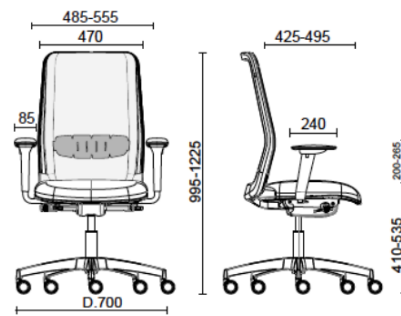

Nova

Storie collegate

Enovis, San Daniele del Friuli (UD), Italia (2025)

TSM, San Quirino (PN), Italia (2025)

Operativa struttura Nera Meccanismo sincronizzato per la regolazione dell'angolo di sedile e schienale