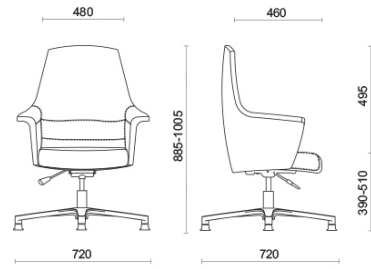

M3 Mobili, Città del Mexico, Messico (2023)

Meeting con schienale medio

Materiali e rivestimenti

Rivestimento

Tessuto spalmato SC - Secret / Flukso
Colori disponibili: 10

Tessuto CS - Crisp / Gabriel
Colori disponibili: 10