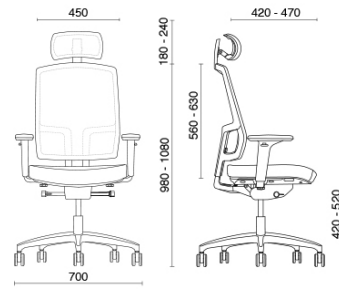

Direzionale