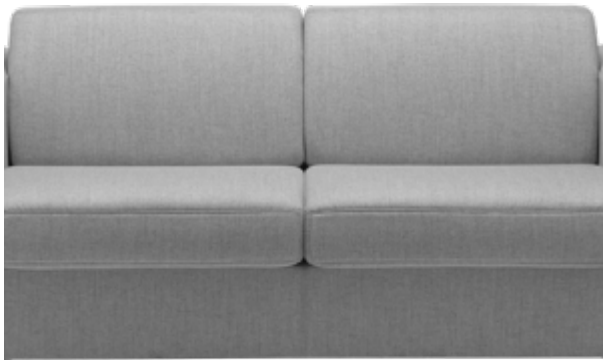

## Atum

Atum, design Sergio Bellin, è la collezione di divani e poltrone di classe, ideale per arredare ambienti particolarmente esigenti, dal design minimal e contemporaneo, ispirato a forme geometriche. Le ampie sedute, con supporti in acciaio, sono imbottite in gomma poliuretanic indeformabile sagomata e assicurano il piacere di un'assoluta comodità. Atum è personalizzabile con diverse tipologie di rivestimenti.

## 3 posti con cuscini lisci