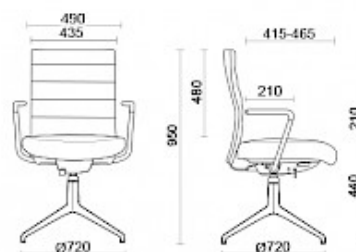

Storie collegate

Stockholm Furniture Fair, Stoccolma, Svezia (2015)

Workplace 2015, Milano, Italia (2015)

Modelli

Manageriale
schienale
alto con
braccioli
fissi

Manageriale
schienale
medio con
braccioli
fissi

Manageriale
schienale
alto con
braccioli
regolabili

Meeting
schienale
medio con
braccioli
fissi

Meeting
schienale
medio

Materiali e rivestimenti

Rivestimento

Tessuto AB
Colori disponibili: 13

Tessuto AL | Alba
Colori disponibili: 9