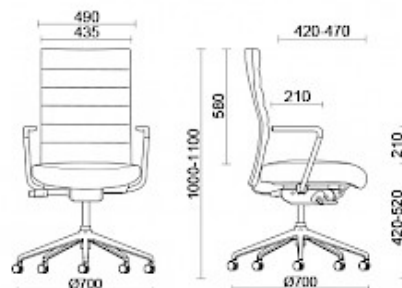

Butterfly

Butterfly, design Sergio Bellin, è il modello da ufficio dallo stile semplice e moderno progettato per offrire a ogni utente la possibilità di creare la propria seduta, secondo gusto e personalità, grazie alla scelta individuale del rivestimento. Il modello è perfetto quindi in qualsiasi tipo di ambiente. Butterfly è dotata di meccanismo autopesante automatico, con possibilità di blocco nella posizione desiderata. Il sedile permette la regolazione in profondità e lo schienale è dotato di un supporto lombare regolabile.

Storie collegate

Stockholm Furniture Fair, Stoccolma, Svezia (2015)

Workplace 2015, Milano, Italia (2015)

Modelli

Manageriale
schienale
alto con
braccioli
fissi

Manageriale
schienale
medio con
braccioli
fissi