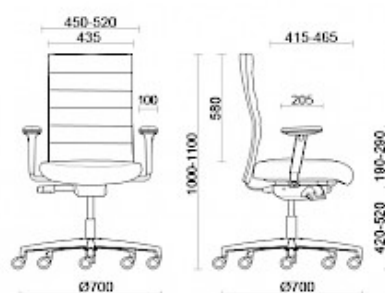

Storie collegate

Stockholm Furniture Fair, Stoccolma, Svezia (2015)

Workplace 2015, Milano, Italia (2015)

Modelli

Manageriale
schienale
alto con
braccioli
fissi

Manageriale
schienale
medio con
braccioli
fissi

Manageriale
schienale
alto con
braccioli
regolabili

Meeting
schienale
medio con
braccioli
fissi

Meeting
schienale
medio

Materiali e rivestimenti

Rivestimento

Tessuto AB
Colori disponibili: 13

Tessuto AL | Alba
Colori disponibili: 9