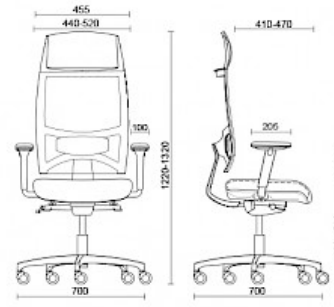

Direzionale