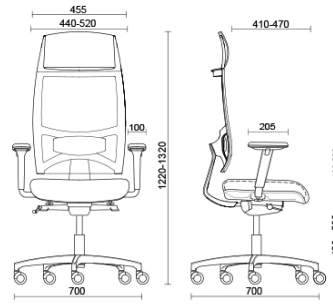

Direzionale