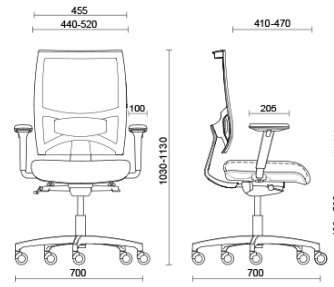

Manageriale