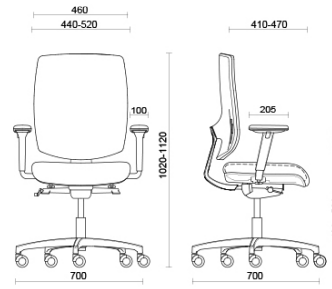

Manageriale