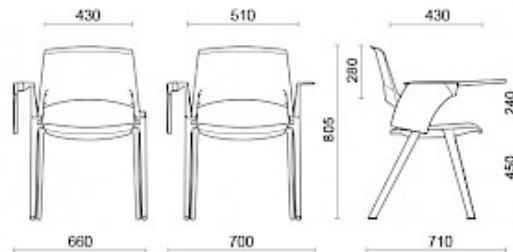

Storie collegate

ABI, Milano, Italia (2011)

Autoware, Gallarate Milano, Italia (2014)

Centro Civico Le Caselline, Bologna, Italia (2010)

Modelli

4 piedi
monoblocco
impilabile

4 piedi
monoblocco
impilabile
con
braccioli
fissi

4 piedi
monoblocco
con
bracciolo +
tavoletta
scrittoio a
destra

Materiali e rivestimenti

Rivestimento Sedile

Tessuto AL | Alba
Colori disponibili: 9

Tessuto BN
Colori disponibili: 10

Tessuto IP
Colori disponibili: 13