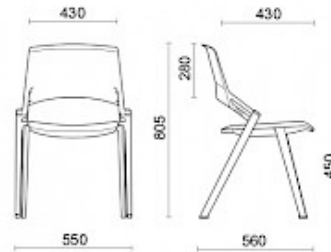

Storie collegate

ABI, Milano, Italia (2011)

Autoware, Gallarate Milano, Italia (2014)

Centro Civico Le Caselline, Bologna, Italia (2010)

Modelli

4 piedi
monoblocco
impilabile

4 piedi
monoblocco
impilabile
con
braccioli
fissi

4 piedi
monoblocco
con
bracciolo +
tavoletta
scrittoio a
destra

Materiali e rivestimenti

Rivestimento Sedile

Tessuto AL | Alba
Colori disponibili: 9

Tessuto BN
Colori disponibili: 10

Tessuto IP
Colori disponibili: 13