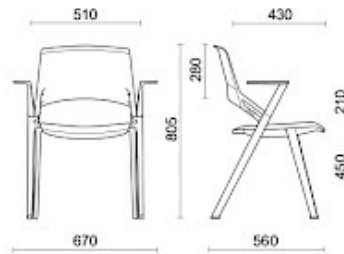

Storie collegate

ABI, Milano, Italia (2011)

Autoware, Gallarate Milano, Italia (2014)

Centro Civico Le Caselline, Bologna, Italia (2010)

Modelli

4 piedi
monoblocco
impilabile

4 piedi
monoblocco
impilabile
con
braccioli
fissi

4 piedi
monoblocco
con
bracciolo +
tavoletta
scrittoio a
destra

Materiali e rivestimenti

Rivestimento Sedile

Tessuto AL | Alba
Colori disponibili: 9

Tessuto BN
Colori disponibili: 10

Tessuto IP
Colori disponibili: 13