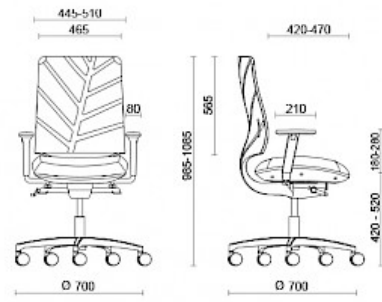

Operativa - Leaf pattern