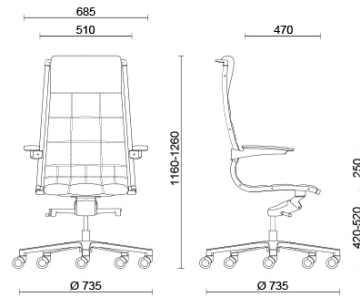

Direzionale tappezzeria a grandi quadrati