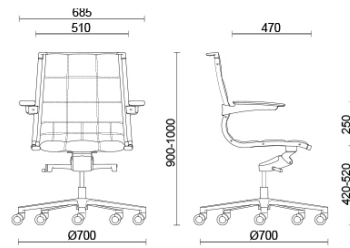

Manager tappezzeria a grandi quadrati