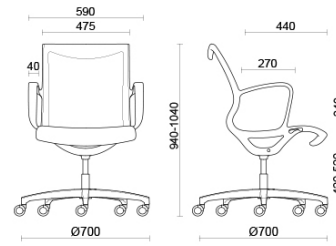

Meeting con braccioli