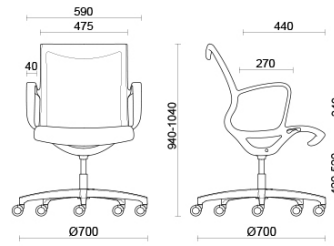

Meeting con braccioli