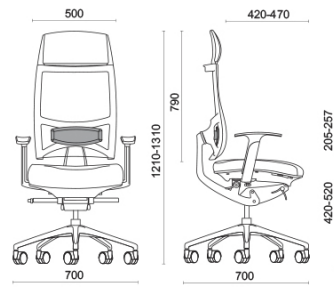

Spirit Air

Spirit, design Baldanzi & Novelli, è la seduta operativa e direzionale nata per garantire un'assoluta eccellenza posturale nelle ore lavorative e per utilizzi di lungo corso. Lo schienale è dotato di meccanismo brevettato Freedom, per seguire perfettamente il movimento dell'utente. Spirit offre una regolazione dell'angolo del sedile molto ampia, unica nella sua tipologia. Il sedile può essere regolato in profondità nella posizione desiderata o messo in posizione libera, per la massima ergonomia.

Storie collegate

BCC Sant'Elena, Padova, Italia (2013)

Modelli

Direzionale

Manageriale

Materiali e rivestimenti

Rivestimento sedile

Tessuto AB - Xtreme Plus / Camira
Colori disponibili: 7