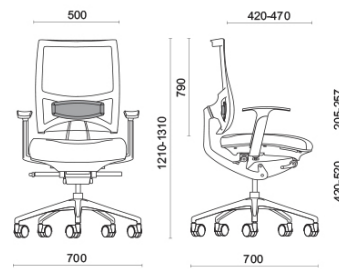

Manageriale