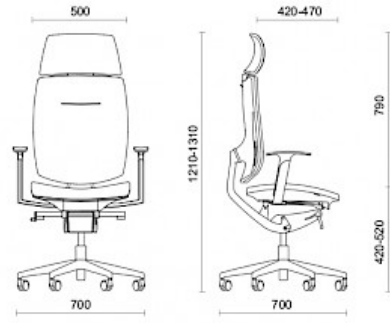

Direzionale