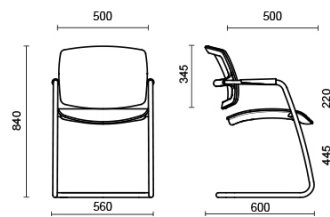

MTA Research Lab, Codogno, Italia (2013)

Modelli

Meeting
girevole con
regolazione in
altezza

Visitatore
slitta

Materiali e rivestimenti

Rivestimento Sedile

Tessuto BN - Bondai /
FiDiVi
Colori disponibili: 10