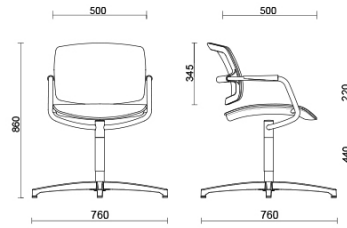

Modelli

Meeting
girevole con
regolazione in
altezza