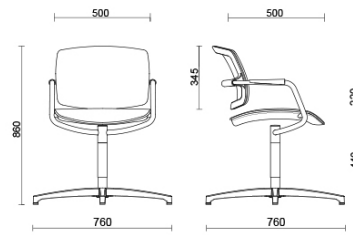

PK

PK, design Sergio Bellin, è la collezione di sedie dall'estetica essenziale, perfettamente adattabile ad ambienti di ogni stile. La struttura minimale, con il caratteristico telaio in tubo d'acciaio con braccioli integrati, è disponibile in finitura nero opaco, bianco, grigio chiaro o cromato. Lo schienale con il suo meccanismo flessibile si adatta alle esigenze posturali dell'utente. Schienale e sedile in rete garantiscono massima traspirabilità. Fornibile con seduta super comfort con anima in gomma flessibile, rivestita in una vasta gamma di tessuti.

MTA Research Lab, Codogno, Italia (2013)

Meeting girevole con regolazione in altezza

Materiali e rivestimenti

Rivestimento Sedile

Tessuto BN - Bondai /
FiDiVi
Colori disponibili: 10

Tessuto AL - Alba /
FiDiVi
Colori disponibili: 10