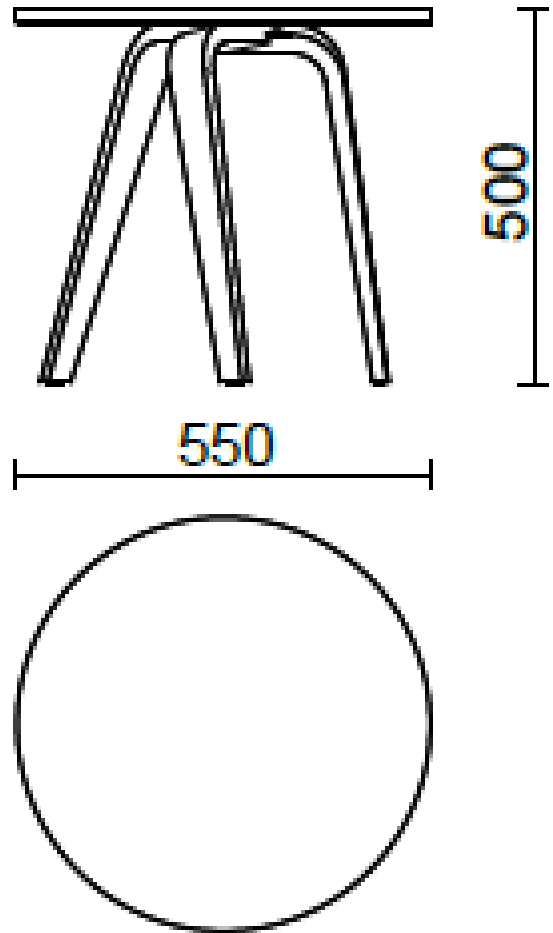

Rest

Eleganti linee caratterizzano la base in legno massello di Rest (Dorigo Design). Disponibile in due finiture per la base (Faggio tinto naturale e Faggio tinto nero) e in due dimensioni, Rest è il perfetto complemento per uno spazio intimo ed essenziale.

Modelli

H 500 top ?
550 mm

H 350 top ?
690 mm