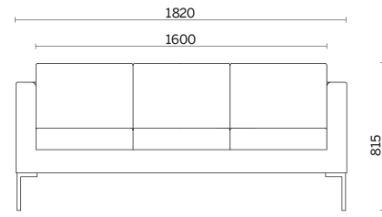

Canapé 3 posti