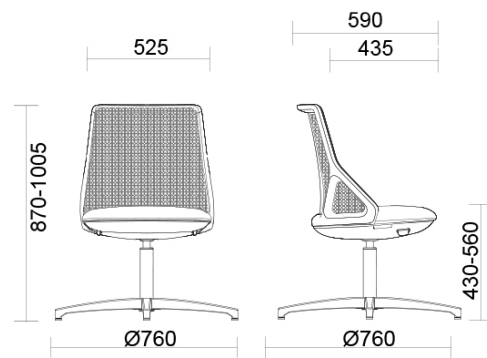

Delta

Delta è la collezione di sedute che si distingue per il disegno essenziale. Un'unica linea definisce la forma dello schienale e del sedile che cela una meccanica autopesante. Le leve per la regolazione dell'altezza e dell'oscillazione del sedile sono integrate nella seduta. Lo schienale è disponibile tappezzato o in rete traspirante e può essere declinato in due altezze: alta o media. La struttura, bianca o nera, può essere abbinata ad una base a 5 razze in nylon o alluminio o a 4 razze in alluminio.

Meeting schienale basso

Materiali e rivestimenti

Rivestimento sedile

Tessuto AL - Alba /
FIDIVI
Colori disponibili: 10

Tessuto BN - Bondai /
FIDIVI
Colori disponibili: 11

Tessuto AB - Xtreme
Plus / Camira
Colori disponibili: 13