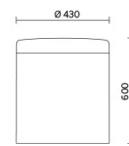

Modelli

H 400 mm

H 450 mm

H 610 mm

Materiali e rivestimenti

Rivestimento

Rete RR
Colori disponibili: 10

Tessuto IP
Colori disponibili: 13