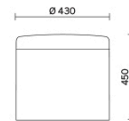

Dodo

Dodo è il pouf dallo stile contemporaneo, che arreda con gusto e intelligenza qualsiasi tipo di spazio. Disponibile in tre altezze e due misure di diametro diverse, Dodo presenta un sedile imbottito rivestito in rete e un corpo rivestito in tessuto, componibili cromaticamente in numerose combinazioni originali e divertenti. Dotato di maniglia verticale in cuoio naturale, vivacizza sale d'attesa, uffici privati e aree di condivisione.

Modelli

H 400 mm

H 450 mm

H 610 mm

Materiali e rivestimenti

Rivestimento

Rete RR
Colori disponibili: 10

Tessuto IP
Colori disponibili: 13