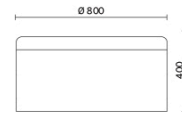

Dodo

Dodo è il pouf dallo stile contemporaneo, che arreda con gusto e intelligenza qualsiasi tipo di spazio. Disponibile in tre altezze e due misure di diametro diverse, Dodo presenta un sedile imbottito rivestito in rete e un corpo rivestito in tessuto, componibili cromaticamente in numerose combinazioni originali e divertenti. Dotato di maniglia verticale in cuoio naturale, vivacizza sale d'attesa, uffici privati e aree di condivisione.

Modelli

H 400 mm

H 450 mm

H 610 mm

Materiali e rivestimenti

Rivestimento

Rete RR
Colori disponibili: 10

Tessuto IP
Colori disponibili: 13