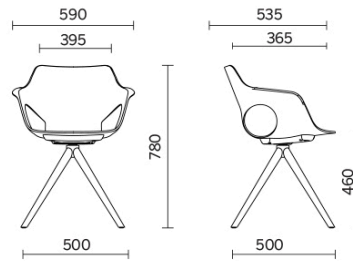

Monoscocca su trespolo