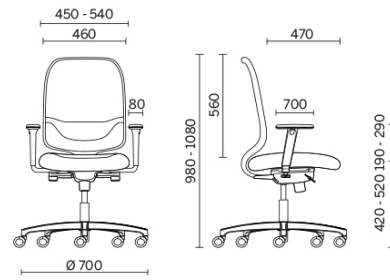

Invicta Comfort