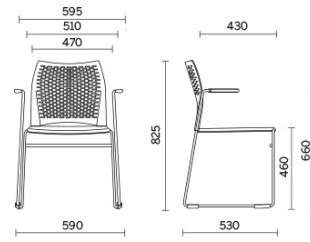

Mail

Definita da un design essenziale, che ne sottolinea leggerezza e volumi sottili, Mail è la seduta multifunzionale, dedicata alla collettività e agli spazi condivisi. Disponibile con e senza braccioli e nella versione sgabello, propone uno schienale altamente traspirante, caratterizzato da trame geometriche, e un sedile imbottito personalizzabile in diverse finiture. Può essere dotata di tavoletta-scrittoio e cestino porta-riviste. La versione senza braccioli è impilabile orizzontalmente.

Storie collegate

Beauty Center, London, Regno Unito (2013)

Stockholm Furniture Fair, Stoccolma, Svezia (2012)

GPB Bank, Mosca, Russia (2018)

Visitatore con schienale forato in prolipropilene a vista

Materiali e rivestimenti