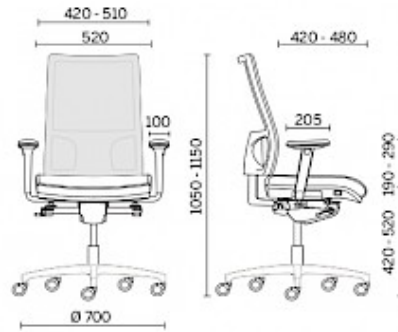

Modelli

Operativa