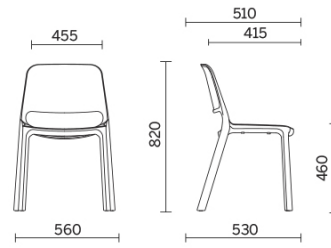

Take-it

Funzionalità indoor e outdoor. Take-it è la seduta monoscocca ideale per ogni tipo di spazio. Multifunzionale, impilabile, leggera, perfetta anche per l'allestimento di ambienti esterni, il design di Take-it gioca con forme e colori di tendenza, per offrire una soluzione d'arredo semplicemente pratica e versatile, adattabile a ogni stile. Con base a quattro piedi, è disponibile nella versione con e senza braccioli.

Modelli

4 gambe per
indoor e
outdoor

4 gambe con
braccioli per
indoor e
outdoor