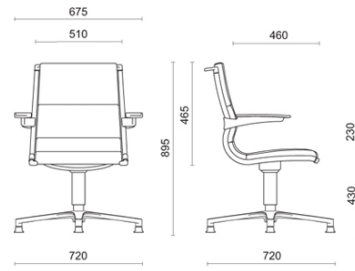

Sit It

Storie collegate

Orgatec, Colonia, Germania (2014)

Meeting

Materiali e rivestimenti

Rivestimento fronte poltrona - telo portante nero

Tessuto spalmato SC -
Secret / Flukso
Colori disponibili: 2

Pelle SX - Box Land /
Dani
Colori disponibili: 4

Pelle PA - Panama /
Dani
Colori disponibili: 4

Pelle TS - Florida / Dani
Colori disponibili: 3

Rivestimento fronte poltrona - telo portante bianco

Tessuto spalmato SC -
Secret / Flukso
Colori disponibili: 1