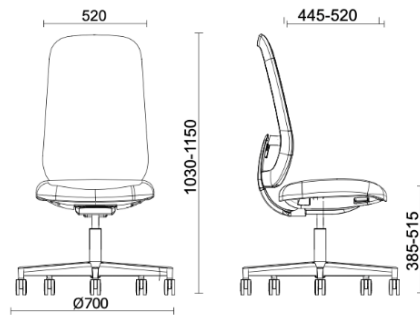

Skate

Storie collegate

Your Workspace Showroom, Clerkenwell, Regno Unito (2023)

Skate Active - Struttura bianca

Materiali e rivestimenti

Rivestimenti schienale in rete

Rete RR - Runner /
Gabriel
Colori disponibili: 10