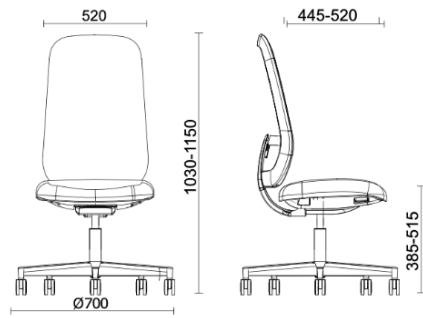

Skate

Storie collegate

Your Workspace Showroom, Clerkenwell, Regno Unito (2023)

Skate Active - Struttura nera

Materiali e rivestimenti

Rivestimenti schienale in rete

Rete RR - Runner /
Gabriel
Colori disponibili: 10