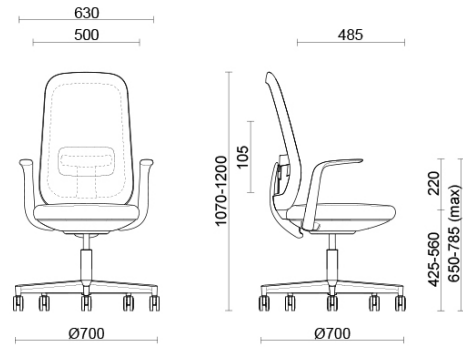

Skate

Storie collegate

Your Workspace Showroom, Clerkenwell, Regno Unito (2023)

Skate sedia operativa struttura nera e schienale in rete

Materiali e rivestimenti

Rivestimenti schienale in rete

Rete RR - Runner /
Gabriel
Colori disponibili: 10