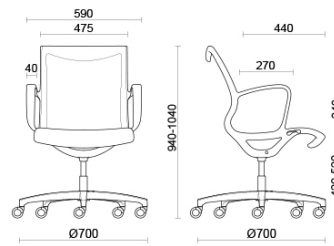

Meeting con braccioli