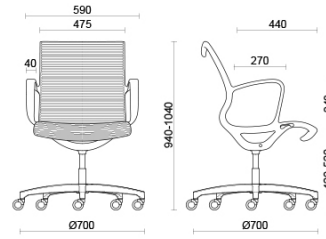

Modelli

Meeting con
braccioli