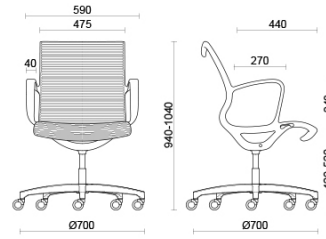

Soul Tecno

Soul è la seduta dal design distintivo e contemporaneo, ideale per sale meeting o postazioni operative dall'estetica molto curata. Il telaio monoscocca in poliammide ad alta resistenza, con o senza braccioli integrati, è dotato di meccanismo oscillante autoregolante per un comfort sicuro e prolungato. Lo schienale imbottito sagomato è caratterizzato da un elegante motivo millerighe (Soul Tecno), disponibile in diverse cromie. La struttura è personalizzabile in finitura nera o grigio chiaro.

Storie collegate

Orgatec, Colonia, Germania (2014)

Stockholm Furniture Fair, Stoccolma, Svezia (2014)

Stockholm Furniture Fair, Stoccolma, Svezia (2015)

Modelli

Meeting con
braccioli

Materiali e rivestimenti