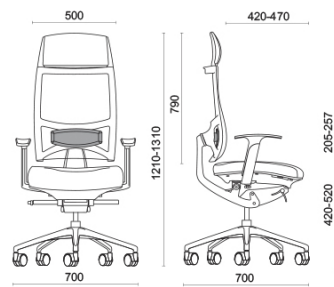

Modelli

Direzionale