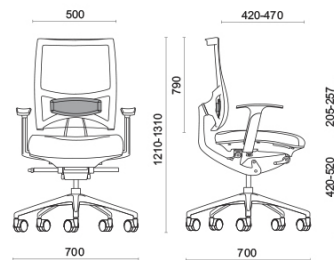

Manageriale