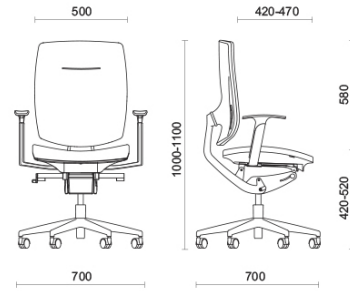

Manageriale