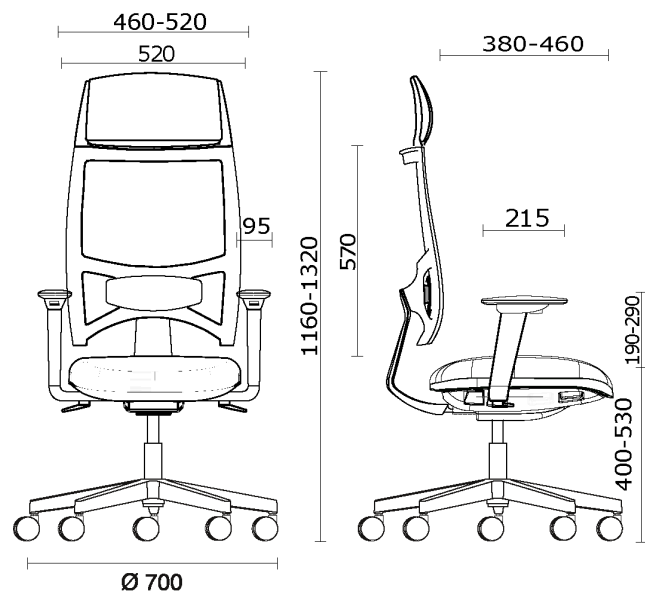

Team Strike Evo

Storie collegate

M3 Mobili, Città del Mexico, Messico (2023)

Team Strike Evo Direzionale, struttura nera

Materiali e rivestimenti

Rivestimenti schienale in rete

Rete RF - Polo / FiDiVi
Service
Colori disponibili: 5