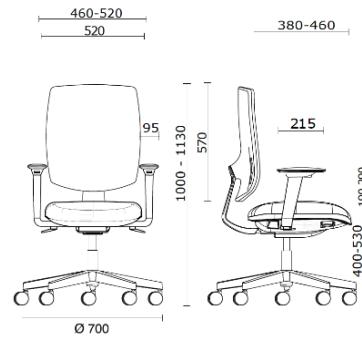

Team Strike Evo

Storie collegate

M3 Mobili, Città del Mexico, Messico (2023)

Team Strike Evo Operativa, struttura nera schienale imbottito

Materiali e rivestimenti

Rivestimenti schienale in rete

Rete RF - Polo / FiDiVi
Service
Colori disponibili: 5