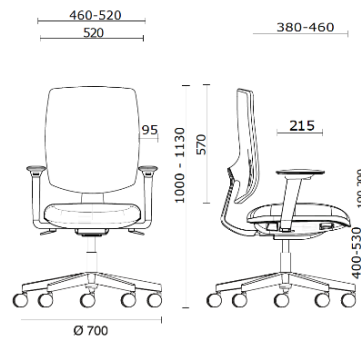

Team Strike Evo

Storie collegate

M3 Mobili, Città del Mexico, Messico (2023)

Team Strike Evo Operativa, struttura nera schienale imbottito

Materiali e rivestimenti

Rivestimenti schienale in rete

Rete RF - Polo / FiDiVi
Service
Colori disponibili: 5