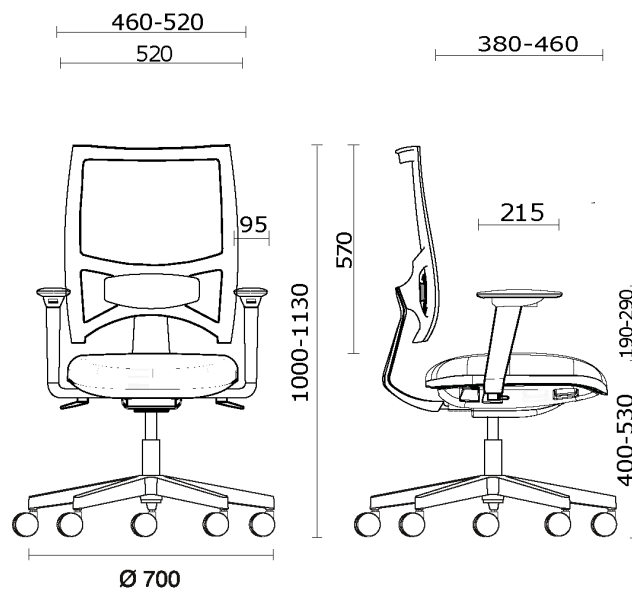

Team Strike Evo

Storie collegate

M3 Mobili, Città del Mexico, Messico (2023)

Team Strike Evo Operativa, struttura nera

Materiali e rivestimenti

Rivestimenti schienale in rete

Rete RF - Polo / FiDiVi
Service
Colori disponibili: 5