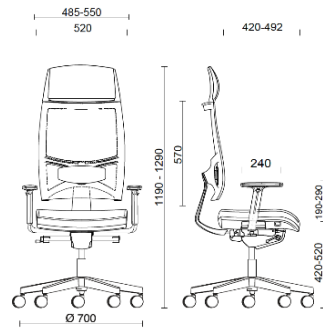

Direzionale

Materiali e rivestimenti

Rivestimento Sedile

Tessuto spalmato NX
Colori disponibili: 11

Tessuto spalmato SC -
Secret / Flukso
Colori disponibili: 10

Tessuto spalmato NX
Colori disponibili: 1

Pelle SX + Tessuto
spalmato NX
Colori disponibili: 12