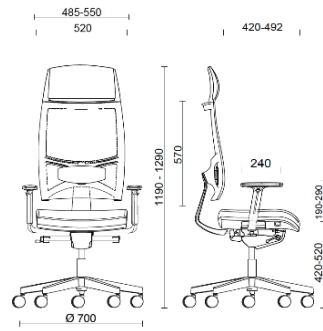

Direzionale

Materiali e rivestimenti

Rivestimento Sedile

Tessuto spalmato NX
Colori disponibili: 11

Tessuto spalmato SC - Secret / Flukso
Colori disponibili: 10

Tessuto spalmato NX
Colori disponibili: 1

Pelle SX + Tessuto spalmato NX
Colori disponibili: 12