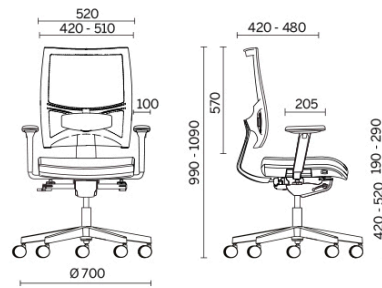

Manageriale